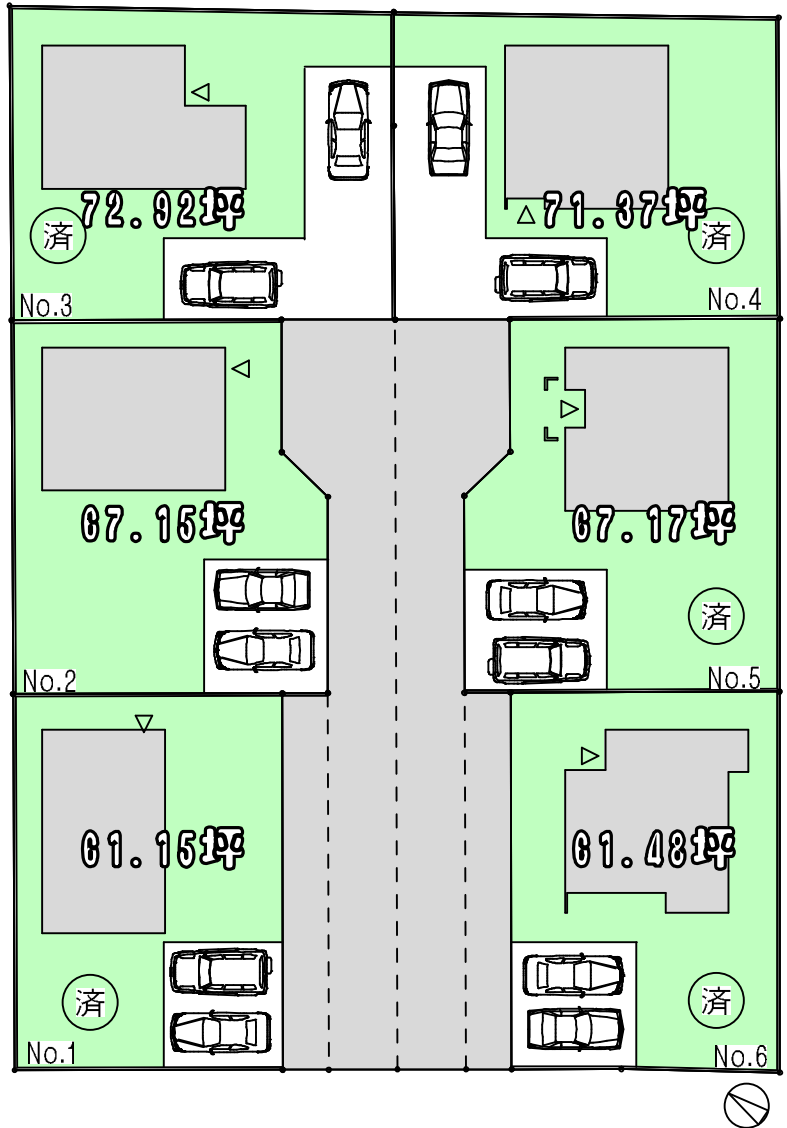

# 茨城東I.C.、国道6号線に近く アクセスも便利！！

地域	市街化調整区域(建60%・容200%)
設備	公営水道・都市下水
学区	吉沢小学校区
最寄駅	JR水戸駅
最寄IC	茨城東I.C.

敷地No.	敷地面積(m <sup>2</sup> ) (坪)	建物面積(m <sup>2</sup> ) (坪)	土地+建物(税込)
1	202.16 61.15	108.76 32.90	
2	222.00 67.15	104.13 31.50	¥23,600,500
3	241.07 72.92	110.25 33.35	
4	235.93 71.37	113.06 34.20	
5	222.05 67.17	112.83 34.13	
6	203.24 61.48	107.60 32.55	