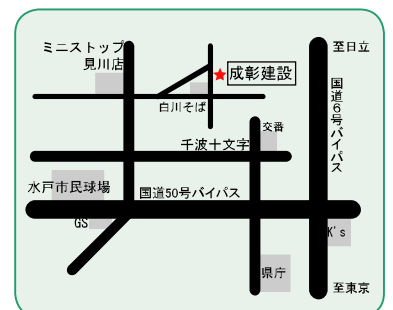

# 茨城東I.C.、国道6号線に近く アクセスも便利！！

地域	市街化調整区域(建60%・容200%)
設備	公営水道・都市下水
学区	吉沢小学校区
最寄駅	JR水戸駅
最寄IC	茨城東I.C.

敷地No.	敷地面積(m <sup>2</sup> ) (坪)	建物面積(m <sup>2</sup> ) (坪)	土地+建物(税込)
1	202.16 61.15	108.76 32.90	
2	222.00 67.15	104.13 31.50	¥23,600,500
3	241.07 72.92	110.25 33.35	
4	235.93 71.37	113.06 34.20	
5	222.05 67.17	112.83 34.13	
6	203.24 61.48	107.60 32.55	

ネクストホーム 水戸

検索

SW工法 水戸

検索